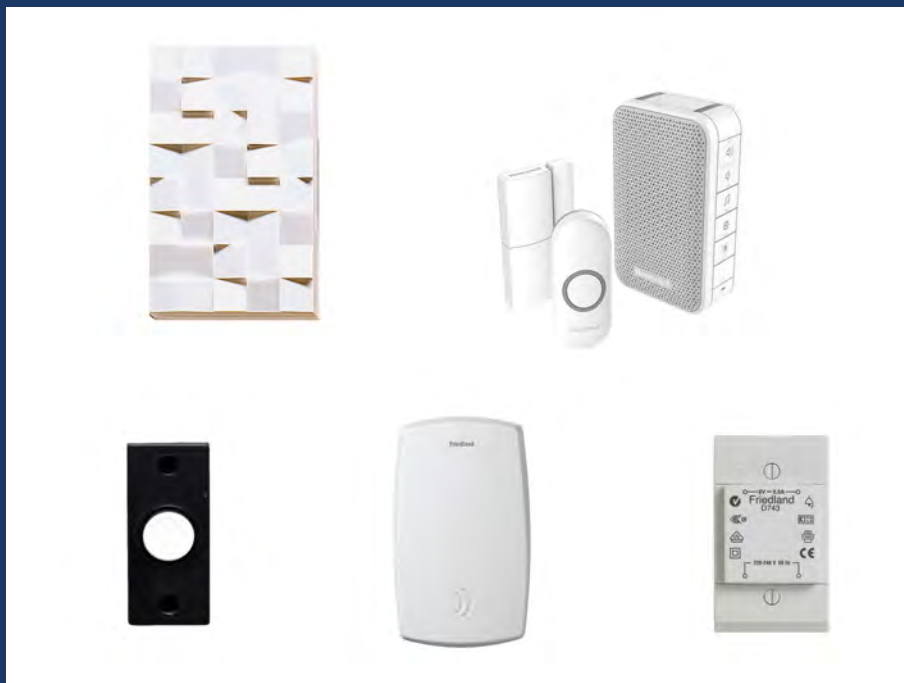

Honeywell Dørklokker og ringetryk

Honeywell Dørklokker og ringetryk

	Varenr.	Varenavn	DB-nr.	EAN-kode
	3046433	B1204N BUTTON HVID ILLUMINERET Emballage: BLISTER	0	 5004100411853
	3040642	D642 BUTTON PUSH TRANSP. Emballage: BLISTER	0	 5004100410580
	3040824	D824 DIMEX 9590900828	5095358	 5004100411181
	3040814	D814 SESAME 9590081404	5095357	 5004100411082
	3040535	D534W LIGHTSPOT W 9590900792 Emballage: BLISTER	0	 5004100415721
	3040534	D534 LIGHTSPOT 9590053403	0	 5004100410184